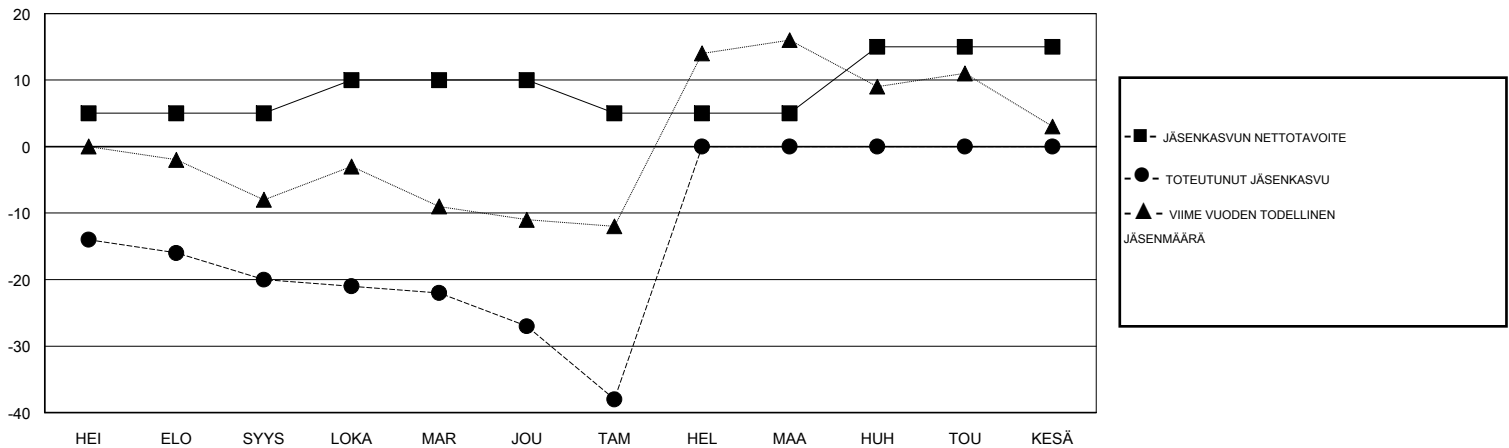

MONTHLY MEMBERSHIP PROGRESS REPORT

District 107 F

Results as of: 01/31/2018

GMT: ANTTI FORSELL

SIJAINI FINLAND

GMT VAALIPIIRI

Klubit				jäsenä			
TULOKSET 2017-2018				TULOKSET 2017-2018			
NELJÄNNES	UUDEN KLUBIN TAVOITE	UUDET KLUBIT	LOPETETUT KLUBIT	NELJÄNNES	JÄSENKASVUN NETTOTAVOITE	TOTEUTUNUT JÄSENKASVU	POISTETUT JÄSENET (mukaan lukien siirrot)
HEI/ELO/SYYS	0	0	0	HEI/ELO/SYYS	5	11	30
LOKA/MAR/JOU	0	0	0	LOKA/MAR/JOU	5	22	29
TAM/HEL/MAA	0	0	1	TAM/HEL/MAA	-5	13	24
HUH/TOU/KESÄ	1	0	0	HUH/TOU/KESÄ	10	0	0

TAVOITTEET JA UUDET KLUBIT, KUMULATIIVINEN

TAVOITTEET JA JÄSENET, KUMULATIIVINEN

LAKKAUTETUT KLUBIT: 1

25 CLUBS OF 66 LISÄNNYT YHDEN TAI USEAMMAN UUTTA JÄSENTÄ

SUKUPUOLIJAKAUMA

MIES 1,361 (81.55%)
 NAINEN 308 (18.45%)