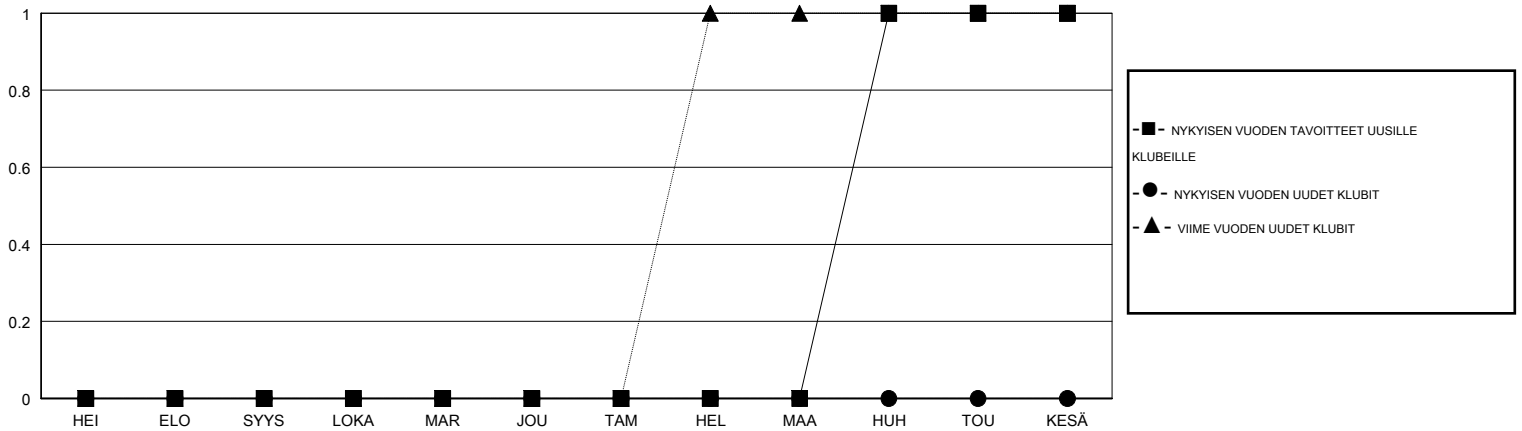

MONTHLY MEMBERSHIP PROGRESS REPORT

District 107 F

Results as of: 01/31/2018

GMT: ANTTI FORSELL

SIJAINI FINLAND

GMT VAALIPIIRI

Klubit				jäsenä			
TULOKSET 2017-2018				TULOKSET 2017-2018			
NELJÄNNES	UUDEN KLUBIN TAVOITE	UUDET KLUBIT	LOPETETUT KLUBIT	NELJÄNNES	JÄSENKASVUN NETTOTAVOITE	TOTEUTUNUT JÄSENKASVU	POISTETUT JÄSENET (mukaan lukien siirrot)
HEI/ELO/SYYS	0	0	0	HEI/ELO/SYYS	5	11	30
LOKA/MAR/JOU	0	0	0	LOKA/MAR/JOU	5	22	29
TAM/HEL/MAA	0	0	1	TAM/HEL/MAA	-5	13	24
HUH/TOU/KESÄ	1	0	0	HUH/TOU/KESÄ	10	0	0

TAVOITTEET JA UUDET KLUBIT, KUMULATIIVINEN

TAVOITTEET JA JÄSENET, KUMULATIIVINEN

LAKKAUTETUT KLUBIT: 1

25 CLUBS OF 66 LISÄNNYT YHDEN TAI USEAMMAN UUTTA JÄSENTÄ

SUKUPUOLIJAKAUMA

MIES 1,361 (81.55%)
 NAINEN 308 (18.45%)